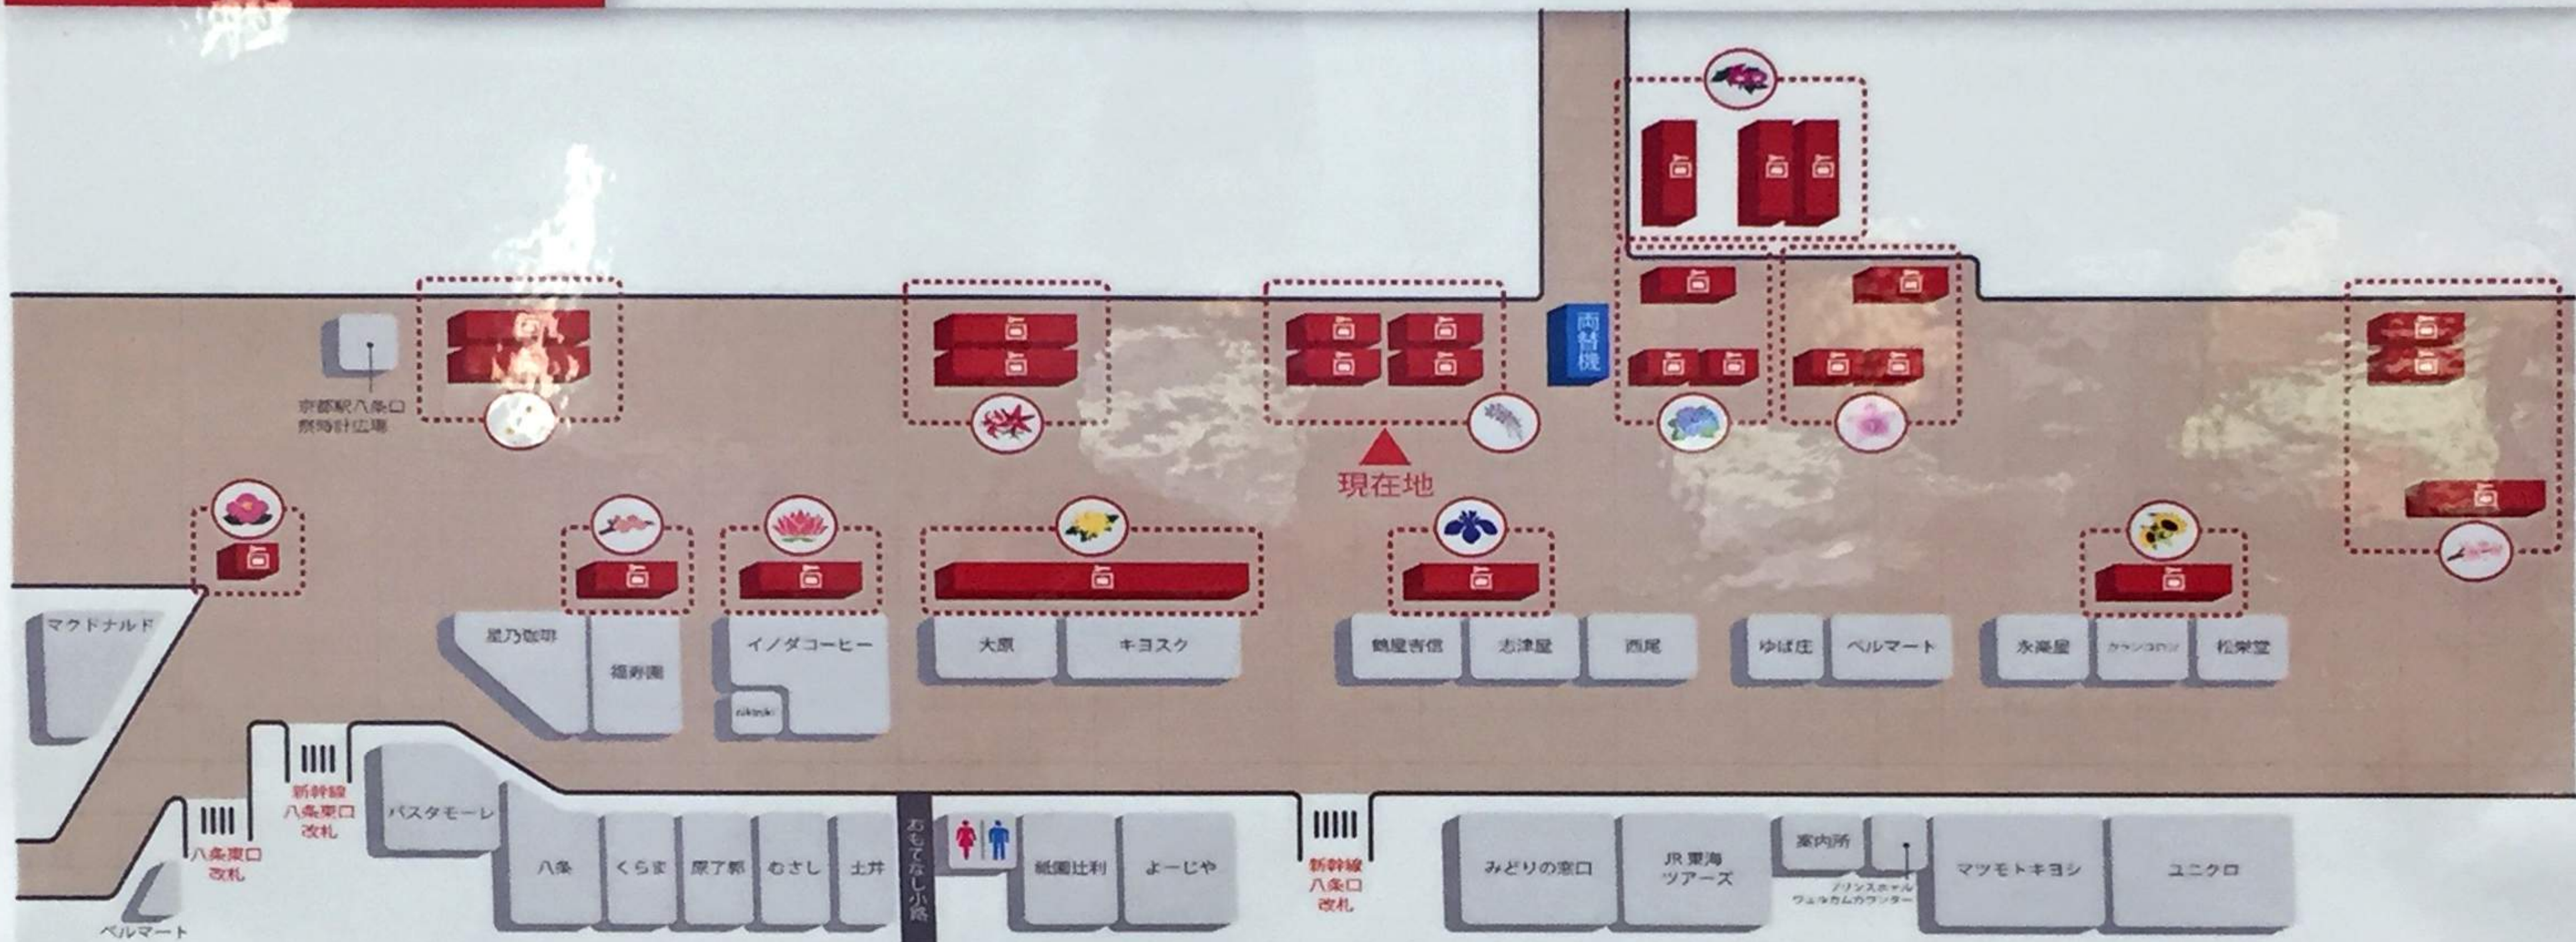

# コインロッカー配置図

※各コインロッカーには"花"の絵柄が貼ってあります。

つばき 26個  
No. 5001 ~ 5027

すいせん 78個  
No. 9307 ~ 9385

うめ 13個  
No. 2001 ~ 2014

はす 44個  
No. 2101 ~ 2145

ゆり 126個  
No. 4001 ~ 4129

きく 163個  
No. 1001 ~ 1034  
No. 8201 ~ 8332

ふじ 172個  
No. 6001 ~ 6177

はなしょうぶ 44個  
No. 3001 ~ 3045

あじさい 153個  
No. 8451 ~ 8590  
No. 8780 ~ 8795

ききょう 216個  
No. 8601 ~ 8779  
No. 8796 ~ 8837

あさがお 115個  
No. 9001 ~ 9117

ひまわり 138個  
No. 8051 ~ 8074  
No. 8101 ~ 8122  
No. 8851 ~ 8898  
No. 8929 ~ 8976

さくら 184個  
No. 7001 ~ 7189

**両替機** 100円 × 10枚